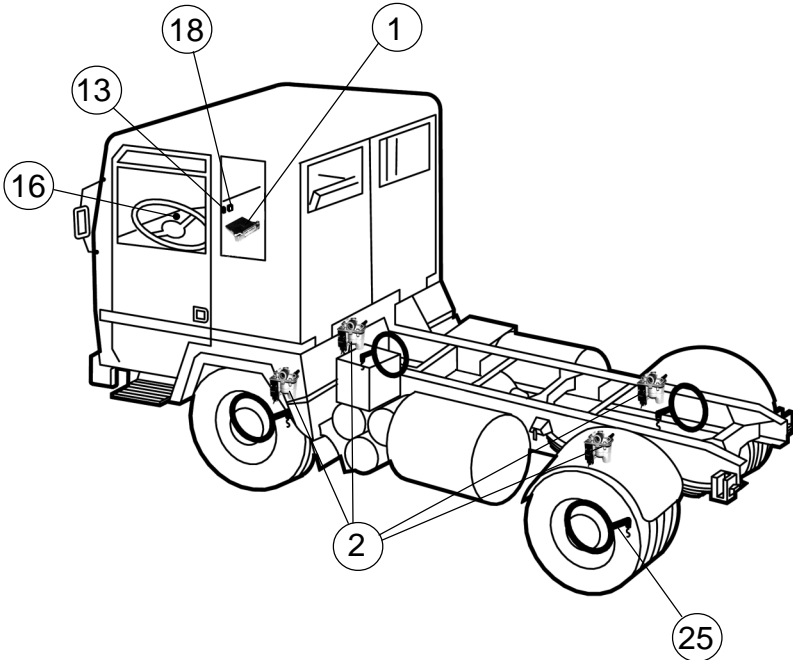

COMPONENTES ABS

ITEM	DESCRIPCIÓN	Referencia	Cant.
1	ECU	364 432 001	1
2	Válvula ABS	364 431 001	4
3	Power Loom (1m Diag)	364 443 001	1

Cable extensión sensor

4/5	4-Delantero Izquierdo	5-Delantero Derecho
	364 445 001 - 3m	364 445 011 - 3m
	364 445 021 - 4m	364 445 031 - 4m
	364 445 041 - 5m	364 445 051 - 5m
	364 445 061 - 6m	364 445 071 - 6m
6/7	6-Trasero Izquierdo	7-Trasero Derecho
	364 445 081 - 8m	364 445 091 - 8m
	364 445 101 - 10m	364 445 111 - 10m
	364 445 121 - 12m	364 445 131 - 12m
	364 445 141 - 15m	364 445 151 - 15m

Cable válvula ABS

8/9	8-Delantero Izquierda	9-Delantero Derecha
	364 444 001 - 2m	364 444 011 - 2m
	364 444 021 - 3m	364 444 031 - 3m
	364 444 041 - 4m	364 444 051 - 4m
	364 444 061 - 5m	364 444 071 - 5m
10/11	10-Trasera Izquierda	11-Trasera Derecha
	364 444 081 - 8m	364 444 091 - 8m
	364 444 101 - 10m	364 444 111 - 10m
	364 444 121 - 12m	364 444 131 - 12m
	364 444 141 - 14m	364 444 151 - 14m