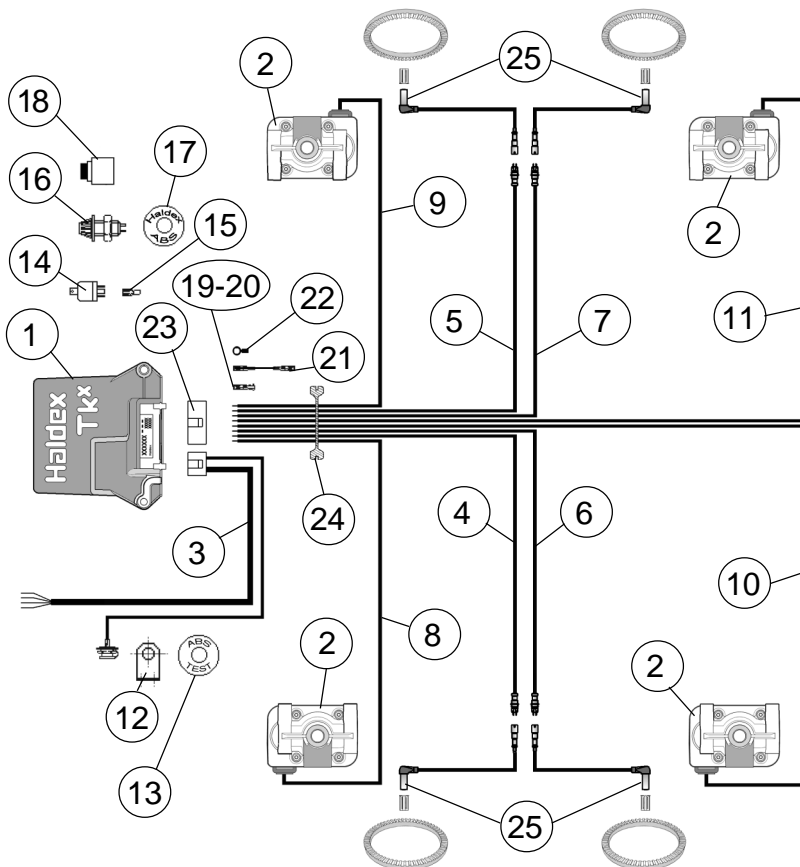

COMPONENTES ABS

ITEM	DESCRIPCIÓN	Referencia	Cant.
1	ECU	364 432 001	1
2	Válvula ABS	364 431 001	4
3	Power Loom (1m Diag)	364 443 001	1

Cable extensión sensor

4/5	4-Delantero Izquierdo	5-Delantero Derecho
	364 445 001 - 3m	364 445 011 - 3m
	364 445 021 - 4m	364 445 031 - 4m
	364 445 041 - 5m	364 445 051 - 5m
	364 445 061 - 6m	364 445 071 - 6m
6/7	6-Trasero Izquierdo	7-Trasero Derecho
	364 445 081 - 8m	364 445 091 - 8m
	364 445 101 - 10m	364 445 111 - 10m
	364 445 121 - 12m	364 445 131 - 12m
	364 445 141 - 15m	364 445 151 - 15m

Cable válvula ABS

8/9	8-Delantero Izquierda	9-Delantero Derecha
	364 444 001 - 2m	364 444 011 - 2m
	364 444 021 - 3m	364 444 031 - 3m
	364 444 041 - 4m	364 444 051 - 4m
	364 444 061 - 5m	364 444 071 - 5m
10/11	10-Trasera Izquierda	11-Trasera Derecha
	364 444 081 - 8m	364 444 091 - 8m
	364 444 101 - 10m	364 444 111 - 10m
	364 444 121 - 12m	364 444 131 - 12m
	364 444 141 - 14m	364 444 151 - 14m

Componentes auxiliares Kit 393 729 001

12	Soporte Diagnóstico	75613079	1
	Tornillos autorroscantes	051 0557 09	2
13	Bisel diagnóstico ABS	028 5168 09	1
14	Relé	041 5001 09	1
15	Conector	75611707	6
16	Lámpara Roja de aviso	75610031	1
	Bombilla 24v 2.8w	75611332	1
17	Bisel lámpara ABS	75610077	1
18	Botón código parpadeo	003 9062 09	1
19	Conector hembra (L)	042 6909 09	15
20	Conector hembra (S)	042 6910 09	30
21	Cable de conexión	003 9053 09	1
22	Terminal redondo	042 6908 09	14
23	Cuerpo conector 22 vías	042 6916 09	1
24	Arandela aislante	75613318	1
	Abrazaderas (Largas)	059 5042 09	100
	Abrazaderas (Cortas)	75612014	100
	Inline Crimps	75610251	20
	Camisa termo-retractil	75610245	10

Equipo de prueba

Kit de diagnóstico		1
--------------------	--	---

Sensores de rueda

25	Sensor acodado	364 094 001	
	Sensor recto	364 208 001	
	Grapa de sensor	059 5123 09	4