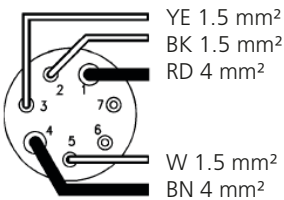

4

5

6

7

RD = Red, Rot, Rouge, Roja
BK = Black, Schwarz, Noir, Negro
W = White, Weiß, Blanc, Blanco
YE = Yellow, Gelb, Jaune, Amarillo
BN = Brown, Braun, Brun, Marrón

8

9

BLACK to YE, BK and W - 1.5 mm² wires
ORANGE to RD and BN - 4 mm² wires.
SCHWARZE Preßhulsen an die gelben, schwarzen und weißen 1.5 mm² leiter
ORANGE Preßhulsen an die roten und braunen 4 mm² leiter
NOIRS sur les fils 1.5 mm² - YE, BK et W
ORANGE sur les fils 4 mm² - RD et BN
NEGROS en los cable YE, BK y W de 1.5 mm².
NARANJA en los cable RD y BN de 4 mm².

ABS / EBS System ISO 7638 Socket (red cover)

ISO 7638 Socket un-fused replacement
Auswechseln der ISO 7638 gesicherten Steckbuchsen ohne eingebaute Sicherung
Remplacement ensemble prise sans fusible ISO 7638
Recambio del conjunto de toma con fusible ISO 7638 sin fusible

www.haldex.com

10

11

12

13

14

15

DO NOT USE this socket for replacement of: 1. Fused ISO 7638 (Green cover) type. 2. Un-fused ISO 7638 (Black cover) with conduit and 6mm² wire.