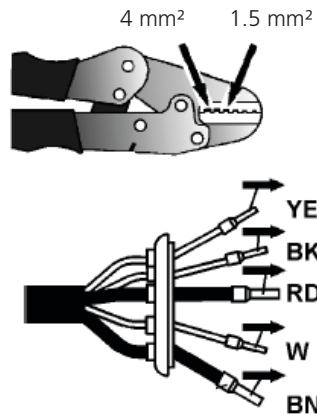

4

5

6

7

RD = Red, Rot, Rouge, Roja
BK = Black, Schwarz, Noir, Negro
W = White, Weiß, Blanc, Blanco
YE = Yellow, Gelb, Jaune, Amarillo
BN = Brown, Braun, Brun, Marrón

8

9

BLACK to YE, BK and W - 1.5 mm² wires
ORANGE to RD and BN - 4 mm² wires.
SCHWARZE Preßhulsen an die gelben, schwarzen und weißen 1.5 mm² leiter
ORANGE Preßhulsen an die roten und braunen 4 mm² leiter
NOIRS sur les fils 1.5 mm² - YE, BK et W
ORANGE sur les fils 4 mm² - RD et BN
NEGROS en los cable YE, BK y W de 1.5 mm².
NARANJA en los cable RD y BN de 4 mm².

ABS / EBS System ISO 7638 Socket (red cover)

ISO 7638 Socket un-fused replacement
Auswechseln der ISO 7638 gesicherten Steckbuchsen ohne eingebaute Sicherung
Remplacement ensemble prise sans fusible ISO 7638
Recambio del conjunto de toma con fusible ISO 7638 sin fusible

Diese Steckdose nicht als Ersatz für folgender Steckdosen verwenden: 1. Steckdose mit eingebaute Sicherung 7638 (Grüner Deckel). 2. Steckdose ohne eingebaute Sicherung 7638, mit Wellrohr und Leiter 6mm² (schwarzer Deckel).