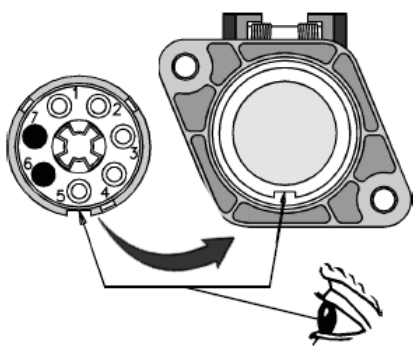

10

11

12

13

14

15

DO NOT USE this socket for replacement of: 1. Fused ISO 7638 (Green cover) type. 2. Un-fused ISO 7638 (Black cover) with conduit and 6mm² wire.

Diese Steckdose nicht als Ersatz für folgender Steckdosen verwenden: 1. Steckdose mit eingebaute Sicherung 7638 (Grüner Deckel). 2. Steckdose ohne eingebaute Sicherung 7638, mit Wellrohr und Leiter 6mm² (schwarzer Deckel).

NE PAS UTILISER cette prise en remplacement: 1. du type ISO 7638 avec fusible intégré (couverture verte). 2. du type ISO 7638 sans fusible intégré (couverture noir) avec tube et câble de 6mm².

NO UTILIZE ESTA TOMADA para remplazar: 1. Las tomadas con fusible ISO 7638 (tapa verde) 2. Las tomadas sin fusible ISO 7638 con cable corrugado y hilos de 6mm² (tapa negro),

IMPORTANT: Failure to observe these recommendations may lead to a system malfunction.

WICHTIG: Nichtbeachtung dieser Empfehlungen kann zu Fehlfunktion des Systems führen.

IMPORTANT: Le non respect de ces recommandations peut conduire à un défaut de fonctionnement du système.

IMPORTANTE: Si no se observan estas recomendaciones puede conducir a un mal funcionamiento del sistema.

www.haldex.com