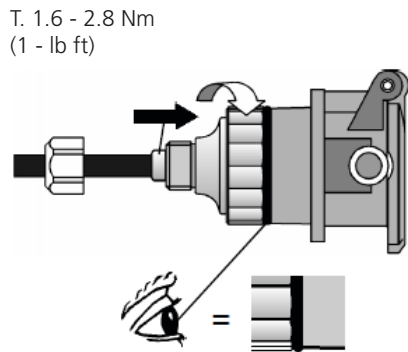

10

11

12

13

14

15

DO NOT USE this socket for replacement of: 1. Fused ISO 7638 (Green cover) type. 2. Un-fused ISO 7638 (Black cover) with conduit and 6mm² wire.

Diese Steckdose nicht als Ersatz für folgender Steckdosen verwenden: 1. Steckdose mit eingebaute Sicherung 7638 (Grüner Deckel). 2. Steckdose ohne eingebaute Sicherung 7638, mit Wellrohr und Leiter 6mm² (schwarzer Deckel).

NE PAS UTILISER cette prise en remplacement: 1. du type ISO 7638 avec fusible intégré (couverture verte). 2. du type ISO 7638 sans fusible intégré (couverture noir) avec tube et câble de 6mm².

NO UTILIZE ESTA TOMADA para remplazar: 1. Las tomadas con fusible ISO 7638 (tapa verde) 2. Las tomadas sin fusible ISO 7638 con cable corrugado y hilos de 6mm² (tapa negro),

IMPORTANT: Failure to observe these recommendations may lead to a system malfunction.

WICHTIG: Nichtbeachtung dieser Empfehlungen kann zu Fehlfunktion des Systems führen.

IMPORTANT: Le non respect de ces recommandations peut conduire à un défaut de fonctionnement du système.

IMPORTANTE: Si no se observan estas recomendaciones puede conducir a un mal funcionamiento del sistema.

www.haldex.com