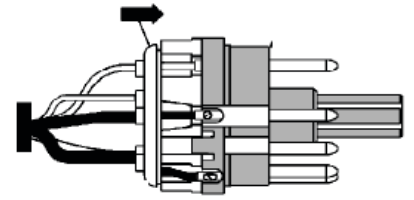

www.haldex.com

10

11

12

13

14

15

DO NOT USE this socket for replacement of: 1. Fused ISO 7638 (Green cover) type. 2. Un-fused ISO 7638 (Black cover) with conduit and 6mm² wire.

Diese Steckdose nicht als Ersatz für folgender Steckdosen verwenden: 1. Steckdose mit eingebaute Sicherung 7638 (Grüner Deckel). 2. Steckdose ohne eingebaute Sicherung 7638, mit Wellrohr und Leiter 6mm² (schwarzer Deckel).

NE PAS UTILISER cette prise en remplacement: 1. du type ISO 7638 avec fusible intégré (couverture verte). 2. du type ISO 7638 sans fusible intégré (couverture noir) avec tube et câble de 6mm².

NO UTILIZE ESTA TOMADA para remplazar: 1. Las tomadas con fusible ISO 7638 (tapa verde) 2. Las tomadas sin fusible ISO 7638 con cable corrugado y hilos de 6mm² (tapa negro),