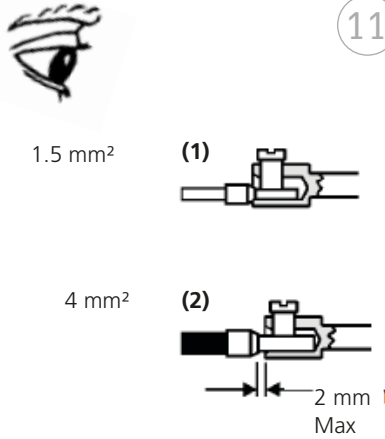

10

11

12

13

14

15

DO NOT USE this socket for replacement of: 1. Fused ISO 7638 (Green cover) type. 2. Un-fused ISO 7638 (Black cover) with conduit and 6mm² wire.

Diese Steckdose nicht als Ersatz für folgender Steckdosen verwenden: 1. Steckdose mit eingebaute Sicherung 7638 (Grüner Deckel). 2. Steckdose ohne eingebaute Sicherung 7638, mit Wellrohr und Leiter 6mm² (schwarzer Deckel).

NE PAS UTILISER cette prise en remplacement: 1. du type ISO 7638 avec fusible intégré (couverture verte). 2. du type ISO 7638 sans fusible intégré (couverture noir) avec tube et câble de 6mm².

NO UTILIZE ESTA TOMADA para remplazar: 1. Las tomadas con fusible ISO 7638 (tapa verde) 2. Las tomadas sin fusible ISO 7638 con cable corrugado y hilos de 6mm² (tapa negro),

IMPORTANT: Failure to observe these recommendations may lead to a system malfunction.

WICHTIG: Nichtbeachtung dieser Empfehlungen kann zu Fehlfunktion des Systems führen.

IMPORTANT: Le non respect de ces recommandations peut conduire à un défaut de fonctionnement du système.

IMPORTANTE: Si no se observan estas recomendaciones puede conducir a un mal funcionamiento del sistema.

www.haldex.com