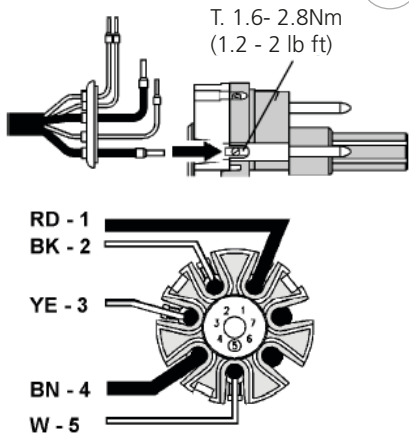

10

11

12

13

14

15

DO NOT USE this socket for replacement of: 1. Fused ISO 7638 (Green cover) type. 2. Un-fused ISO 7638 (Black cover) with conduit and 6mm² wire.

Diese Steckdose nicht als Ersatz für folgender Steckdosen verwenden: 1. Steckdose mit eingebaute Sicherung 7638 (Grüner Deckel). 2. Steckdose ohne eingebaute Sicherung 7638, mit Wellrohr und Leiter 6mm² (schwarzer Deckel).

NE PAS UTILISER cette prise en remplacement: 1. du type ISO 7638 avec fusible intégré (couverture verte). 2. du type ISO 7638 sans fusible intégré (couverture noir) avec tube et câble de 6mm².

NO UTILIZE ESTA TOMADA para remplazar: 1. Las tomadas con fusible ISO 7638 (tapa verde) 2. Las tomadas sin fusible ISO 7638 con cable corrugado y hilos de 6mm² (tapa negro),

IMPORTANT: Failure to observe these recommendations may lead to a system malfunction.

WICHTIG: Nichtbeachtung dieser Empfehlungen kann zu Fehlfunktion des Systems führen.

IMPORTANT: Le non respect de ces recommandations peut conduire à un défaut de fonctionnement du système.

IMPORTANTE: Si no se observan estas recomendaciones puede conducir a un mal funcionamiento del sistema.

www.haldex.com