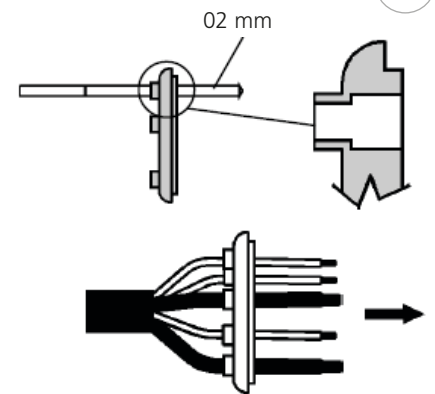

4

5

6

7

RD = Red, Rot, Rouge, Roja
BK = Black, Schwarz, Noir, Negro
W = White, Weiß, Blanc, Blanco
YE = Yellow, Gelb, Jaune, Amarillo
BN = Brown, Braun, Brun, Marrón

8

9

BLACK to YE, BK and W - 1.5 mm² wires
ORANGE to RD and BN - 4 mm² wires.
SCHWARZE Preßhulsen an die gelben, schwarzen und weißen 1.5 mm² leiter
ORANGE Preßhulsen an die roten und braunen 4 mm² leiter
NOIRS sur les fils 1.5 mm² - YE, BK et W
ORANGE sur les fils 4 mm² - RD et BN
NEGROS en los cable YE, BK y W de 1.5 mm².
NARANJA en los cable RD y BN de 4 mm².

ABS / EBS System ISO 7638 Socket (red cover)

ISO 7638 Socket un-fused replacement
Auswechseln der ISO 7638 gesicherten Steckbuchsen ohne eingebaute Sicherung
Remplacement ensemble prise sans fusible ISO 7638
Recambio del conjunto de toma con fusible ISO 7638 sin fusible

Diese Steckdose nicht als Ersatz für folgender Steckdosen verwenden: 1. Steckdose mit eingebaute Sicherung 7638 (Grüner Deckel). 2. Steckdose ohne eingebaute Sicherung 7638, mit Wellrohr und Leiter 6mm² (schwarzer Deckel).

NE PAS UTILISER cette prise en remplacement: 1. du type ISO 7638 avec fusible intégré (couverture verte). 2. du type ISO 7638 sans fusible intégré (couverture noir) avec tube et câble de 6mm².

NO UTILIZE ESTA TOMADA para remplazar: 1. Las tomadas con fusible ISO 7638 (tapa verde) 2. Las tomadas sin fusible ISO 7638 con cable corrugado y hilos de 6mm² (tapa negro),