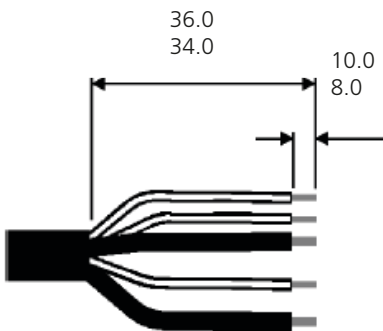

4

5

6

7

RD = Red, Rot, Rouge, Roja
BK = Black, Schwarz, Noir, Negro
W = White, Weiß, Blanc, Blanco
YE = Yellow, Gelb, Jaune, Amarillo
BN = Brown, Braun, Brun, Marrón

8

9

BLACK to YE, BK and W - 1.5 mm² wires
ORANGE to RD and BN - 4 mm² wires.
SCHWARZE Preßhulsen an die gelben, schwarzen und weißen 1.5 mm² leiter
ORANGE Preßhulsen an die roten und braunen 4 mm² leiter
NOIRS sur les fils 1.5 mm² - YE, BK et W
ORANGE sur les fils 4 mm² - RD et BN
NEGROS en los cable YE, BK y W de 1.5 mm².
NARANJA en los cable RD y BN de 4 mm².

www.haldex.com

10

11

12

13

14

15

DO NOT USE this socket for replacement of: 1. Fused ISO 7638 (Green cover) type. 2. Un-fused ISO 7638 (Black cover) with conduit and 6mm² wire.

NE PAS UTILISER cette prise en remplacement: 1. du type ISO 7638 avec fusible intégré (couverture verte). 2. du type ISO 7638 sans fusible intégré (couverture noir) avec tube et câble de 6mm².

NO UTILIZE ESTA TOMADA para remplazar: 1. Las tomadas con fusible ISO 7638 (tapa verde) 2. Las tomadas sin fusible ISO 7638 con cable corrugado y hilos de 6mm² (tapa negro),