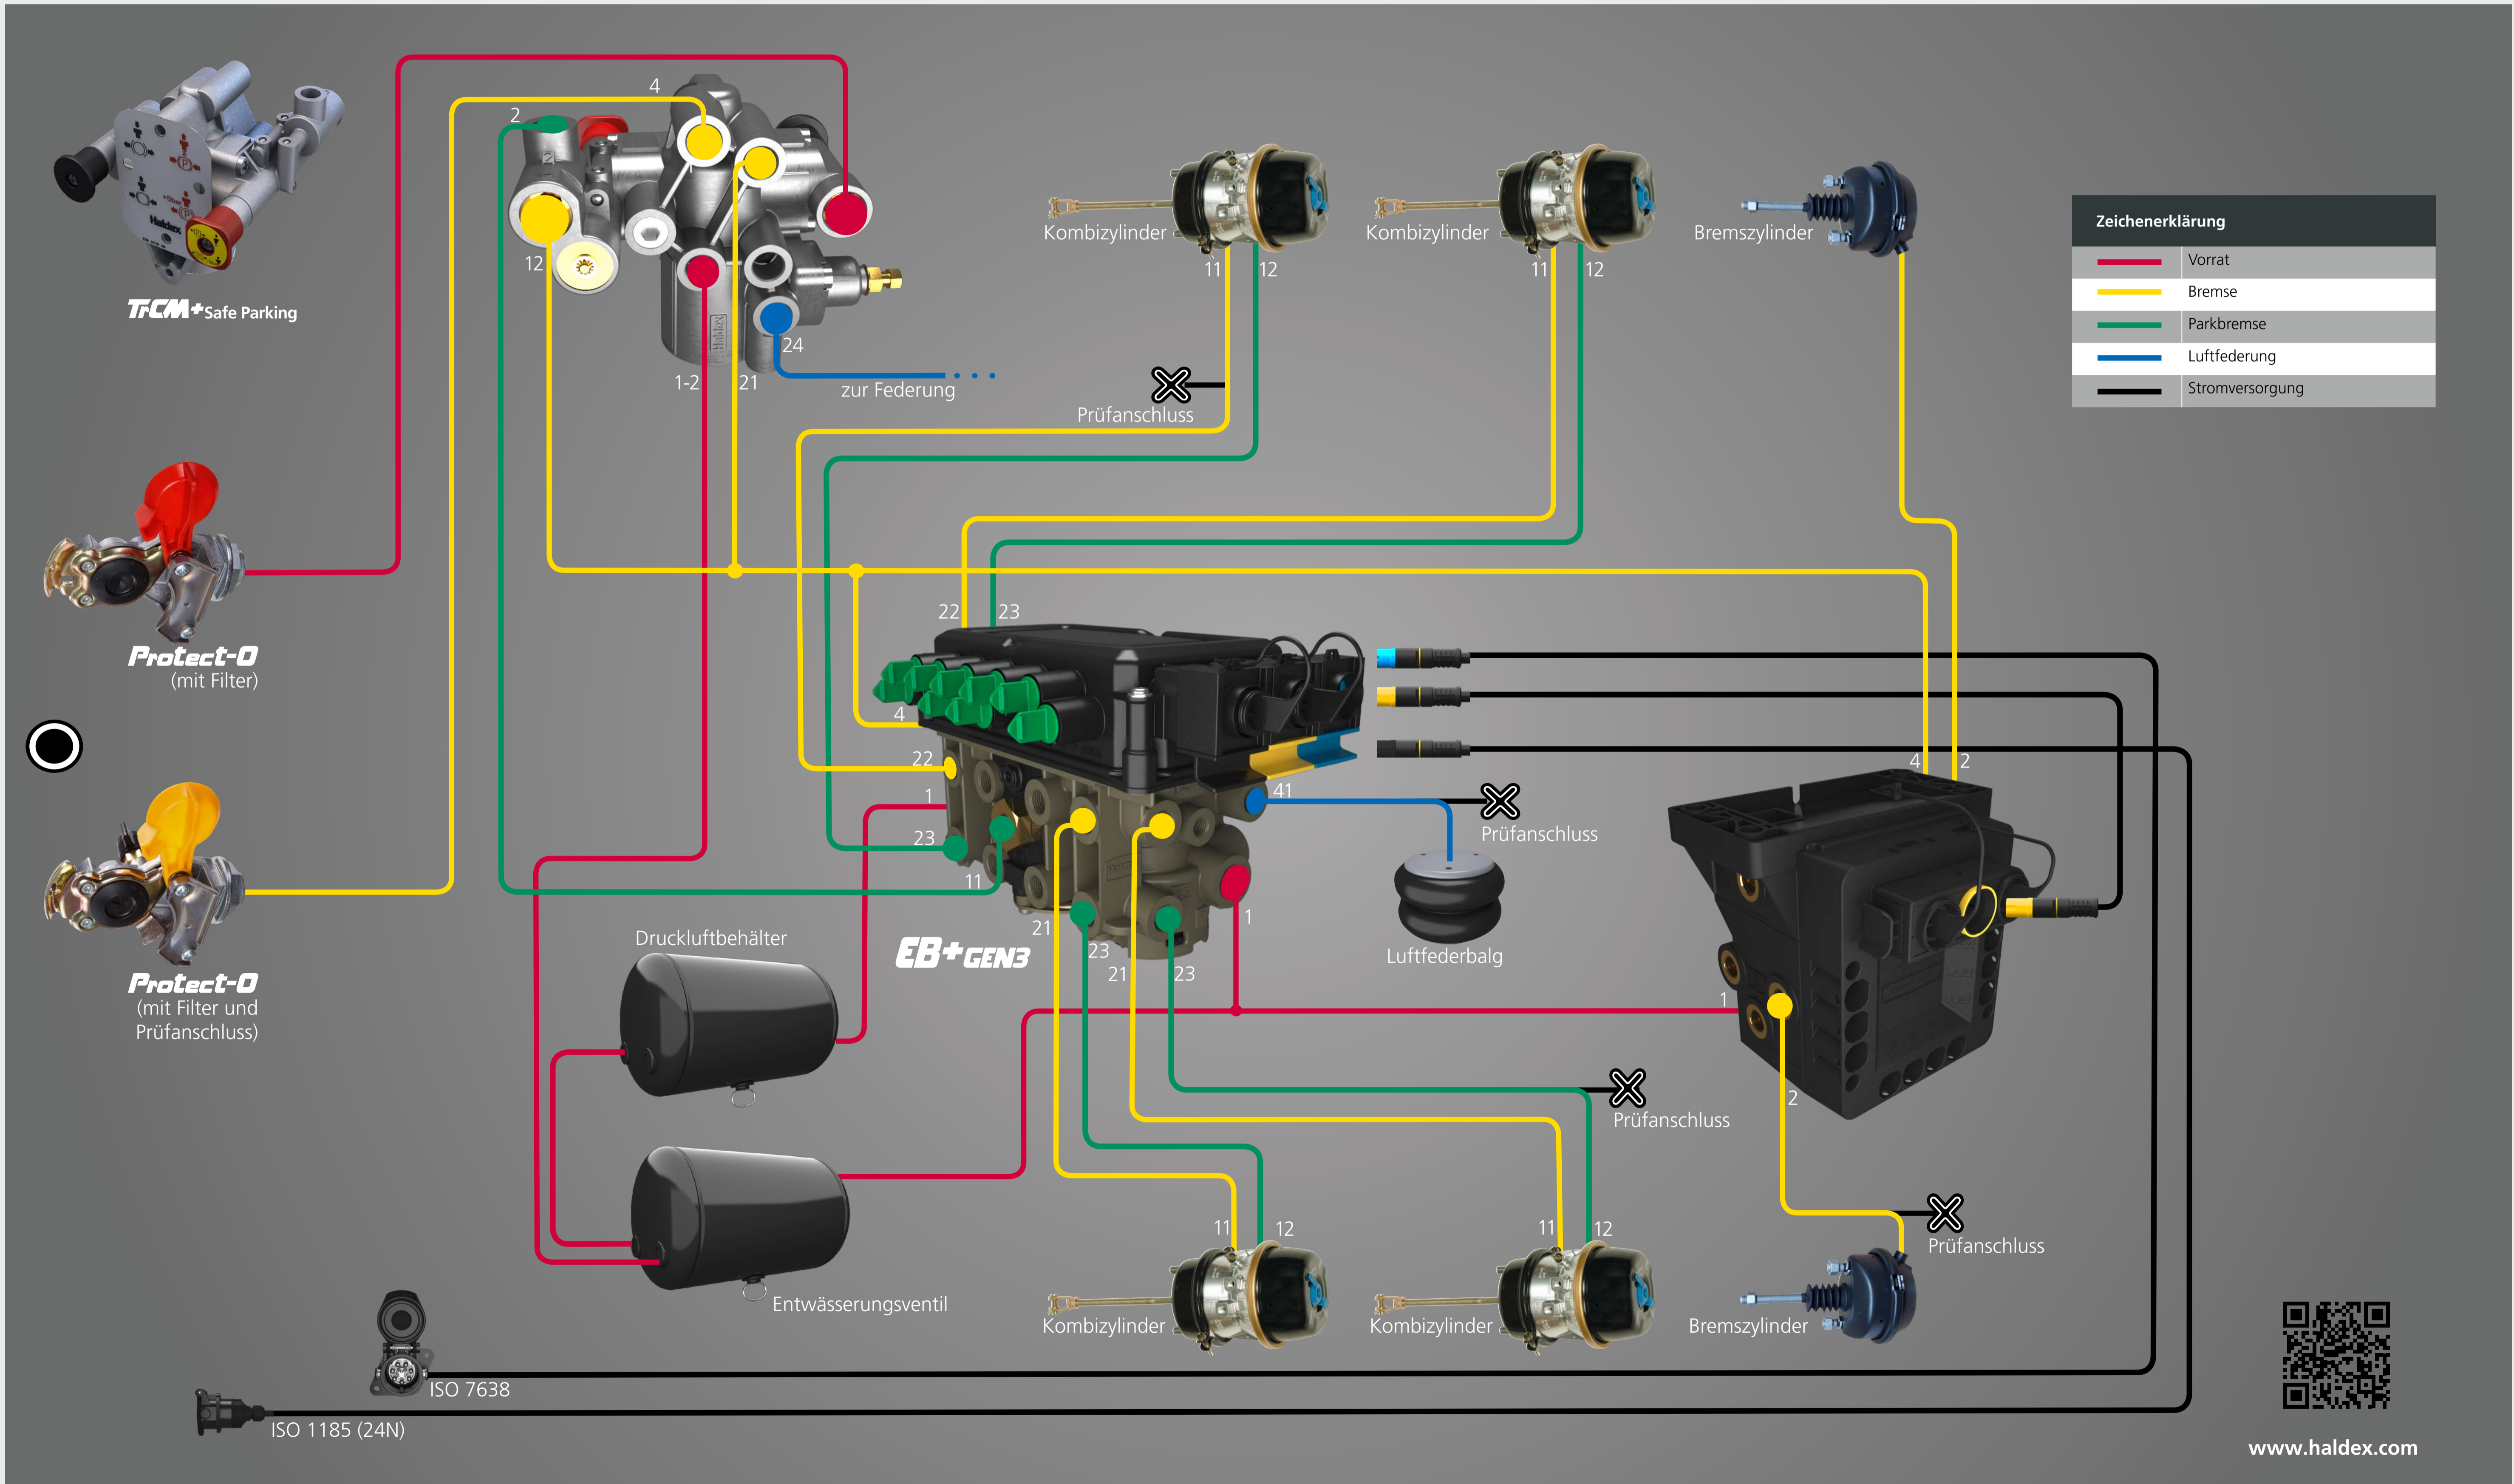

EB+GEN3

BREMSSCHEMA 3M MIT TRCM+

Innovative Vehicle Solutions

Zeichenerklärung	
—	Vorrat
—	Bremse
—	Parkbremse
—	Luftfederung
—	Stromversorgung

www.haldex.com