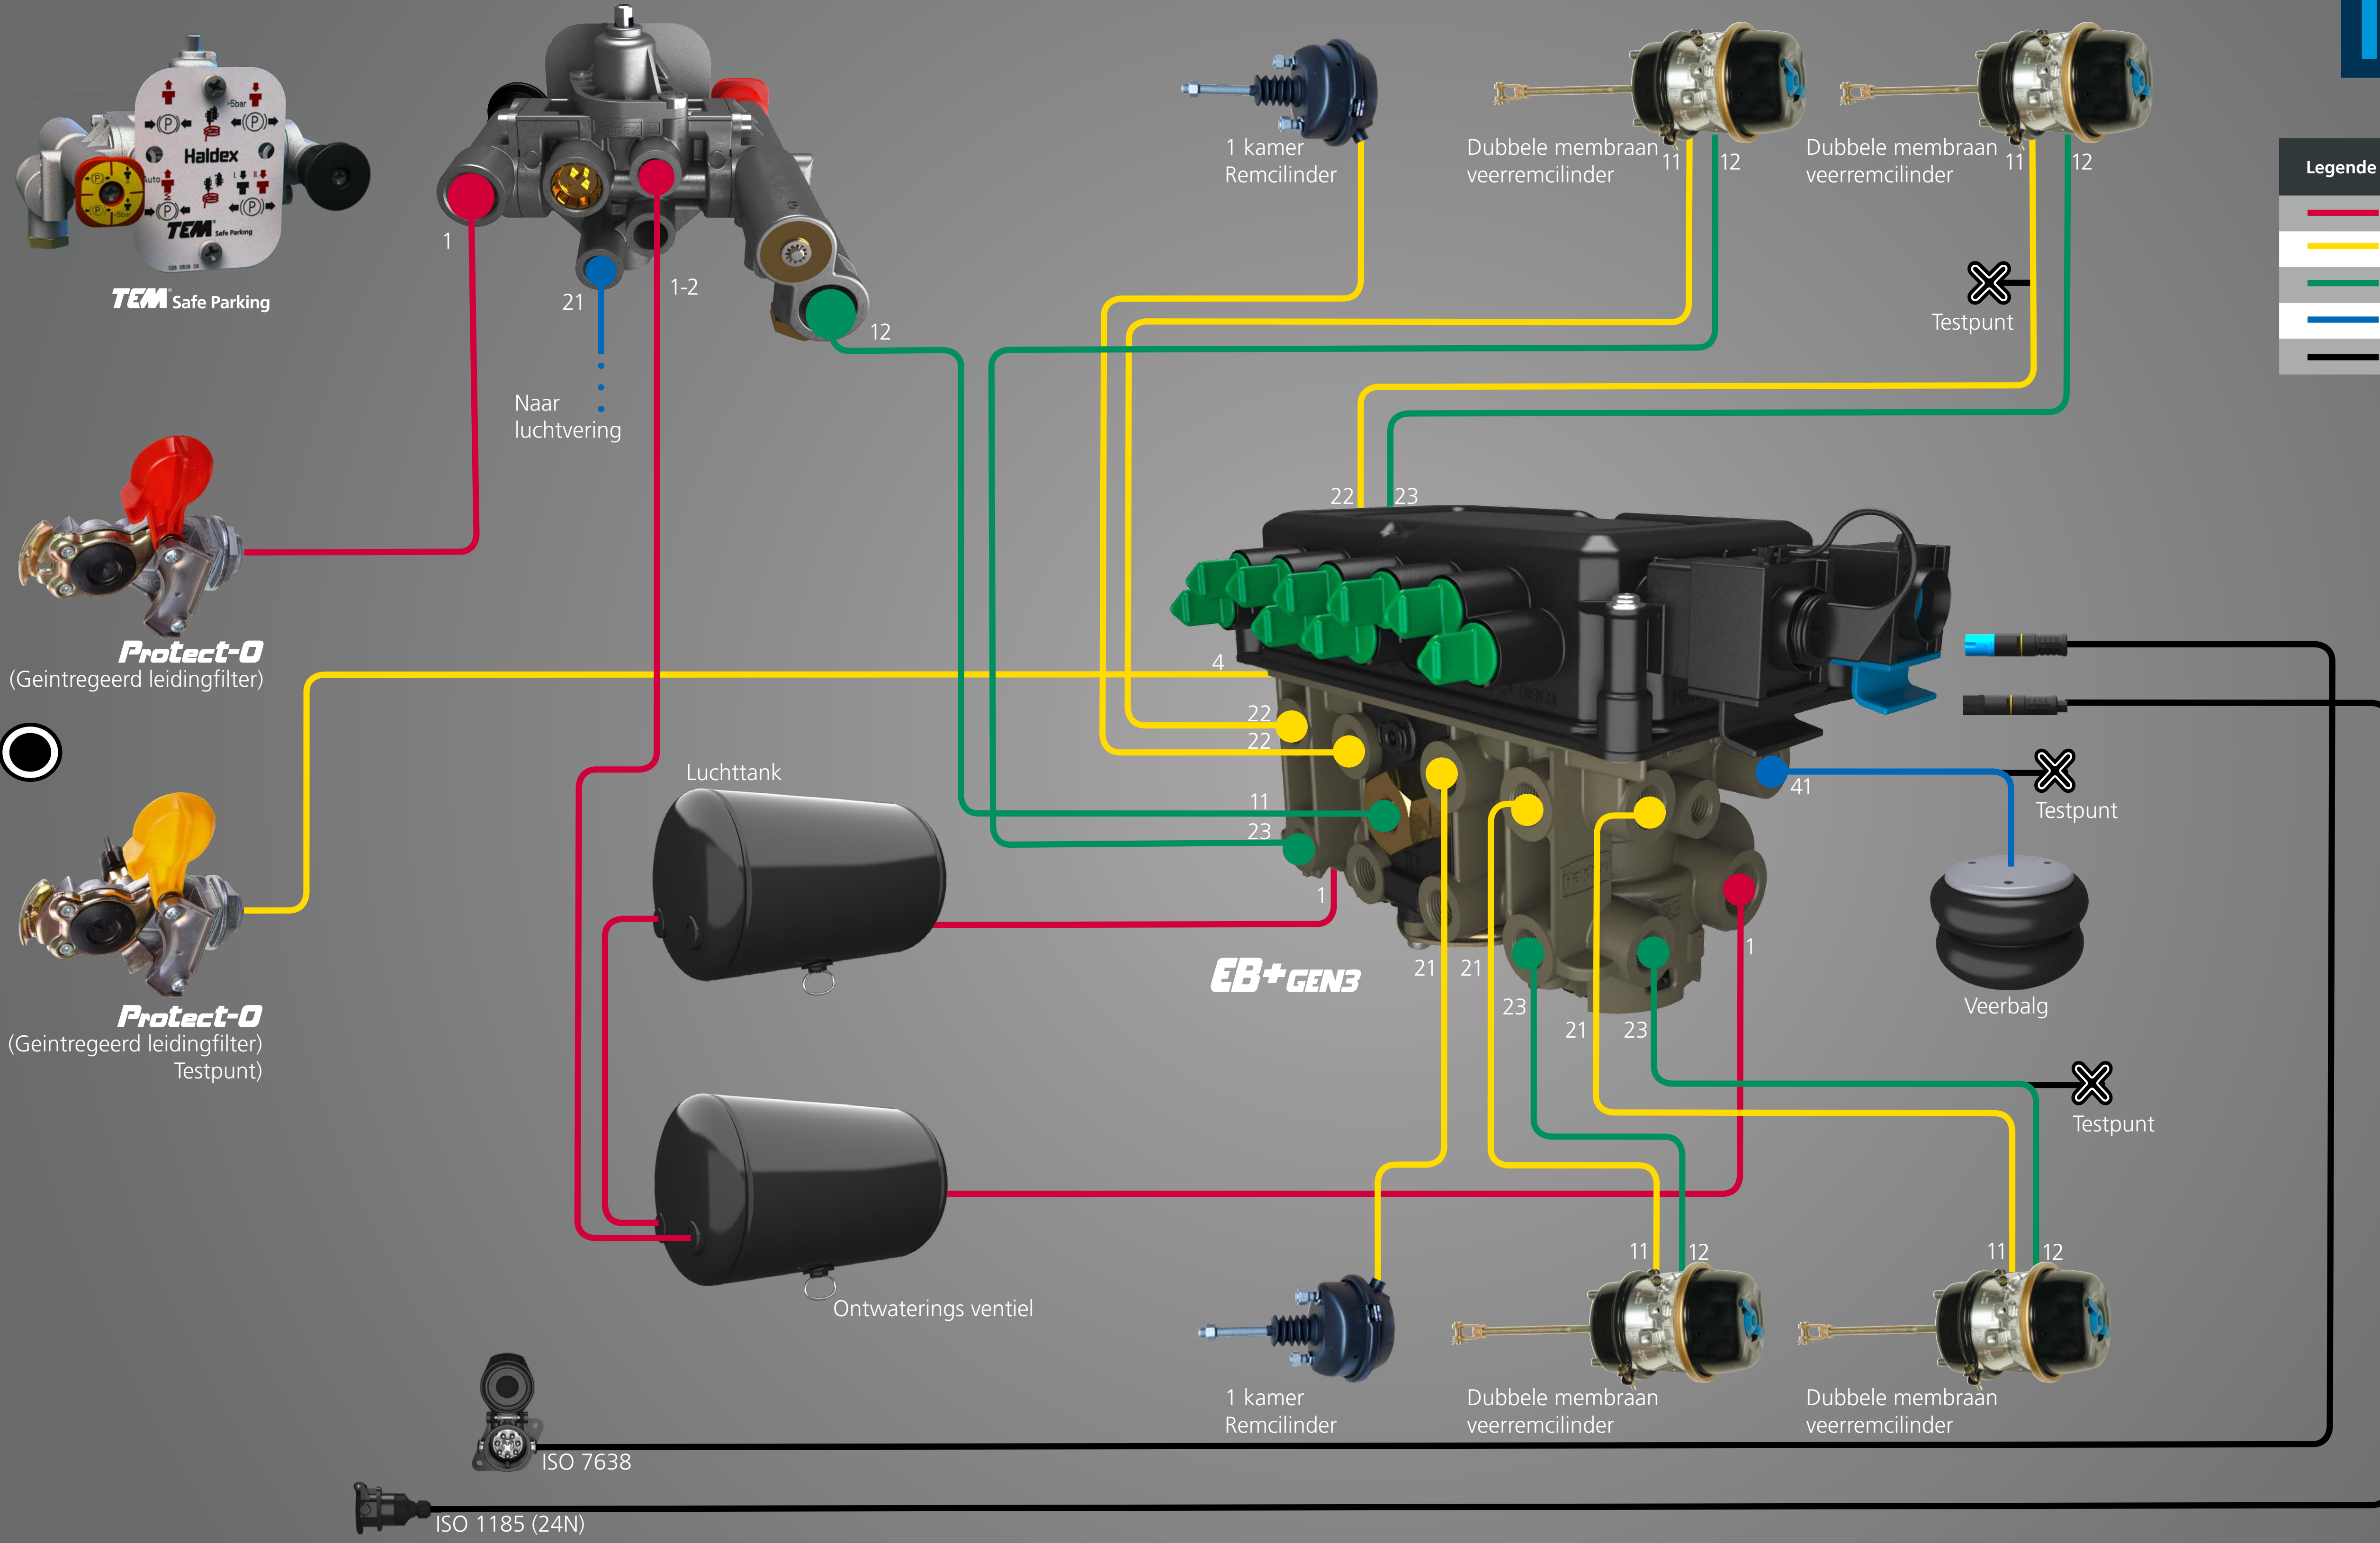

EB+GEN3

REMSCHEMA 2M MET TEM

Innovative Vehicle Solutions

Legende	
—	Noodrem
—	Bedrijfsrem
—	Parkeerrem
—	Luchtvering
—	Stroomvoorziening

www.haldex.com