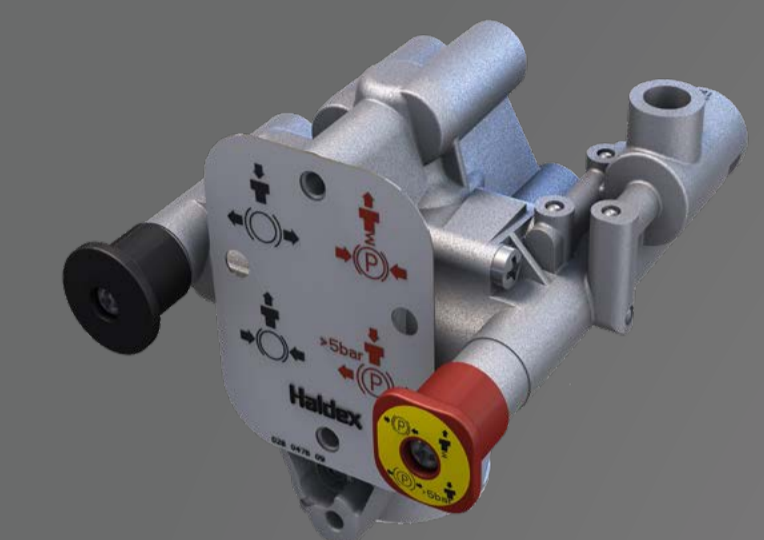

EB+GEN3

REMSCHEMA 3M SEMI MET TRCM+

Innovative Vehicle Solutions

Legende	
—	Noodrem
—	Bedrijfsrem
—	Parkeerrem
—	Luchtvering
—	Stroomvoorziening

TCM+ Safe Parking

Protect-O
(Geintregeerd leidingfilter)

Protect-O
(Geintregeerd leidingfilter and Testpunt)

Luchttank

Ontwateringsventiel

ISO 1185 (24N)

www.haldex.com