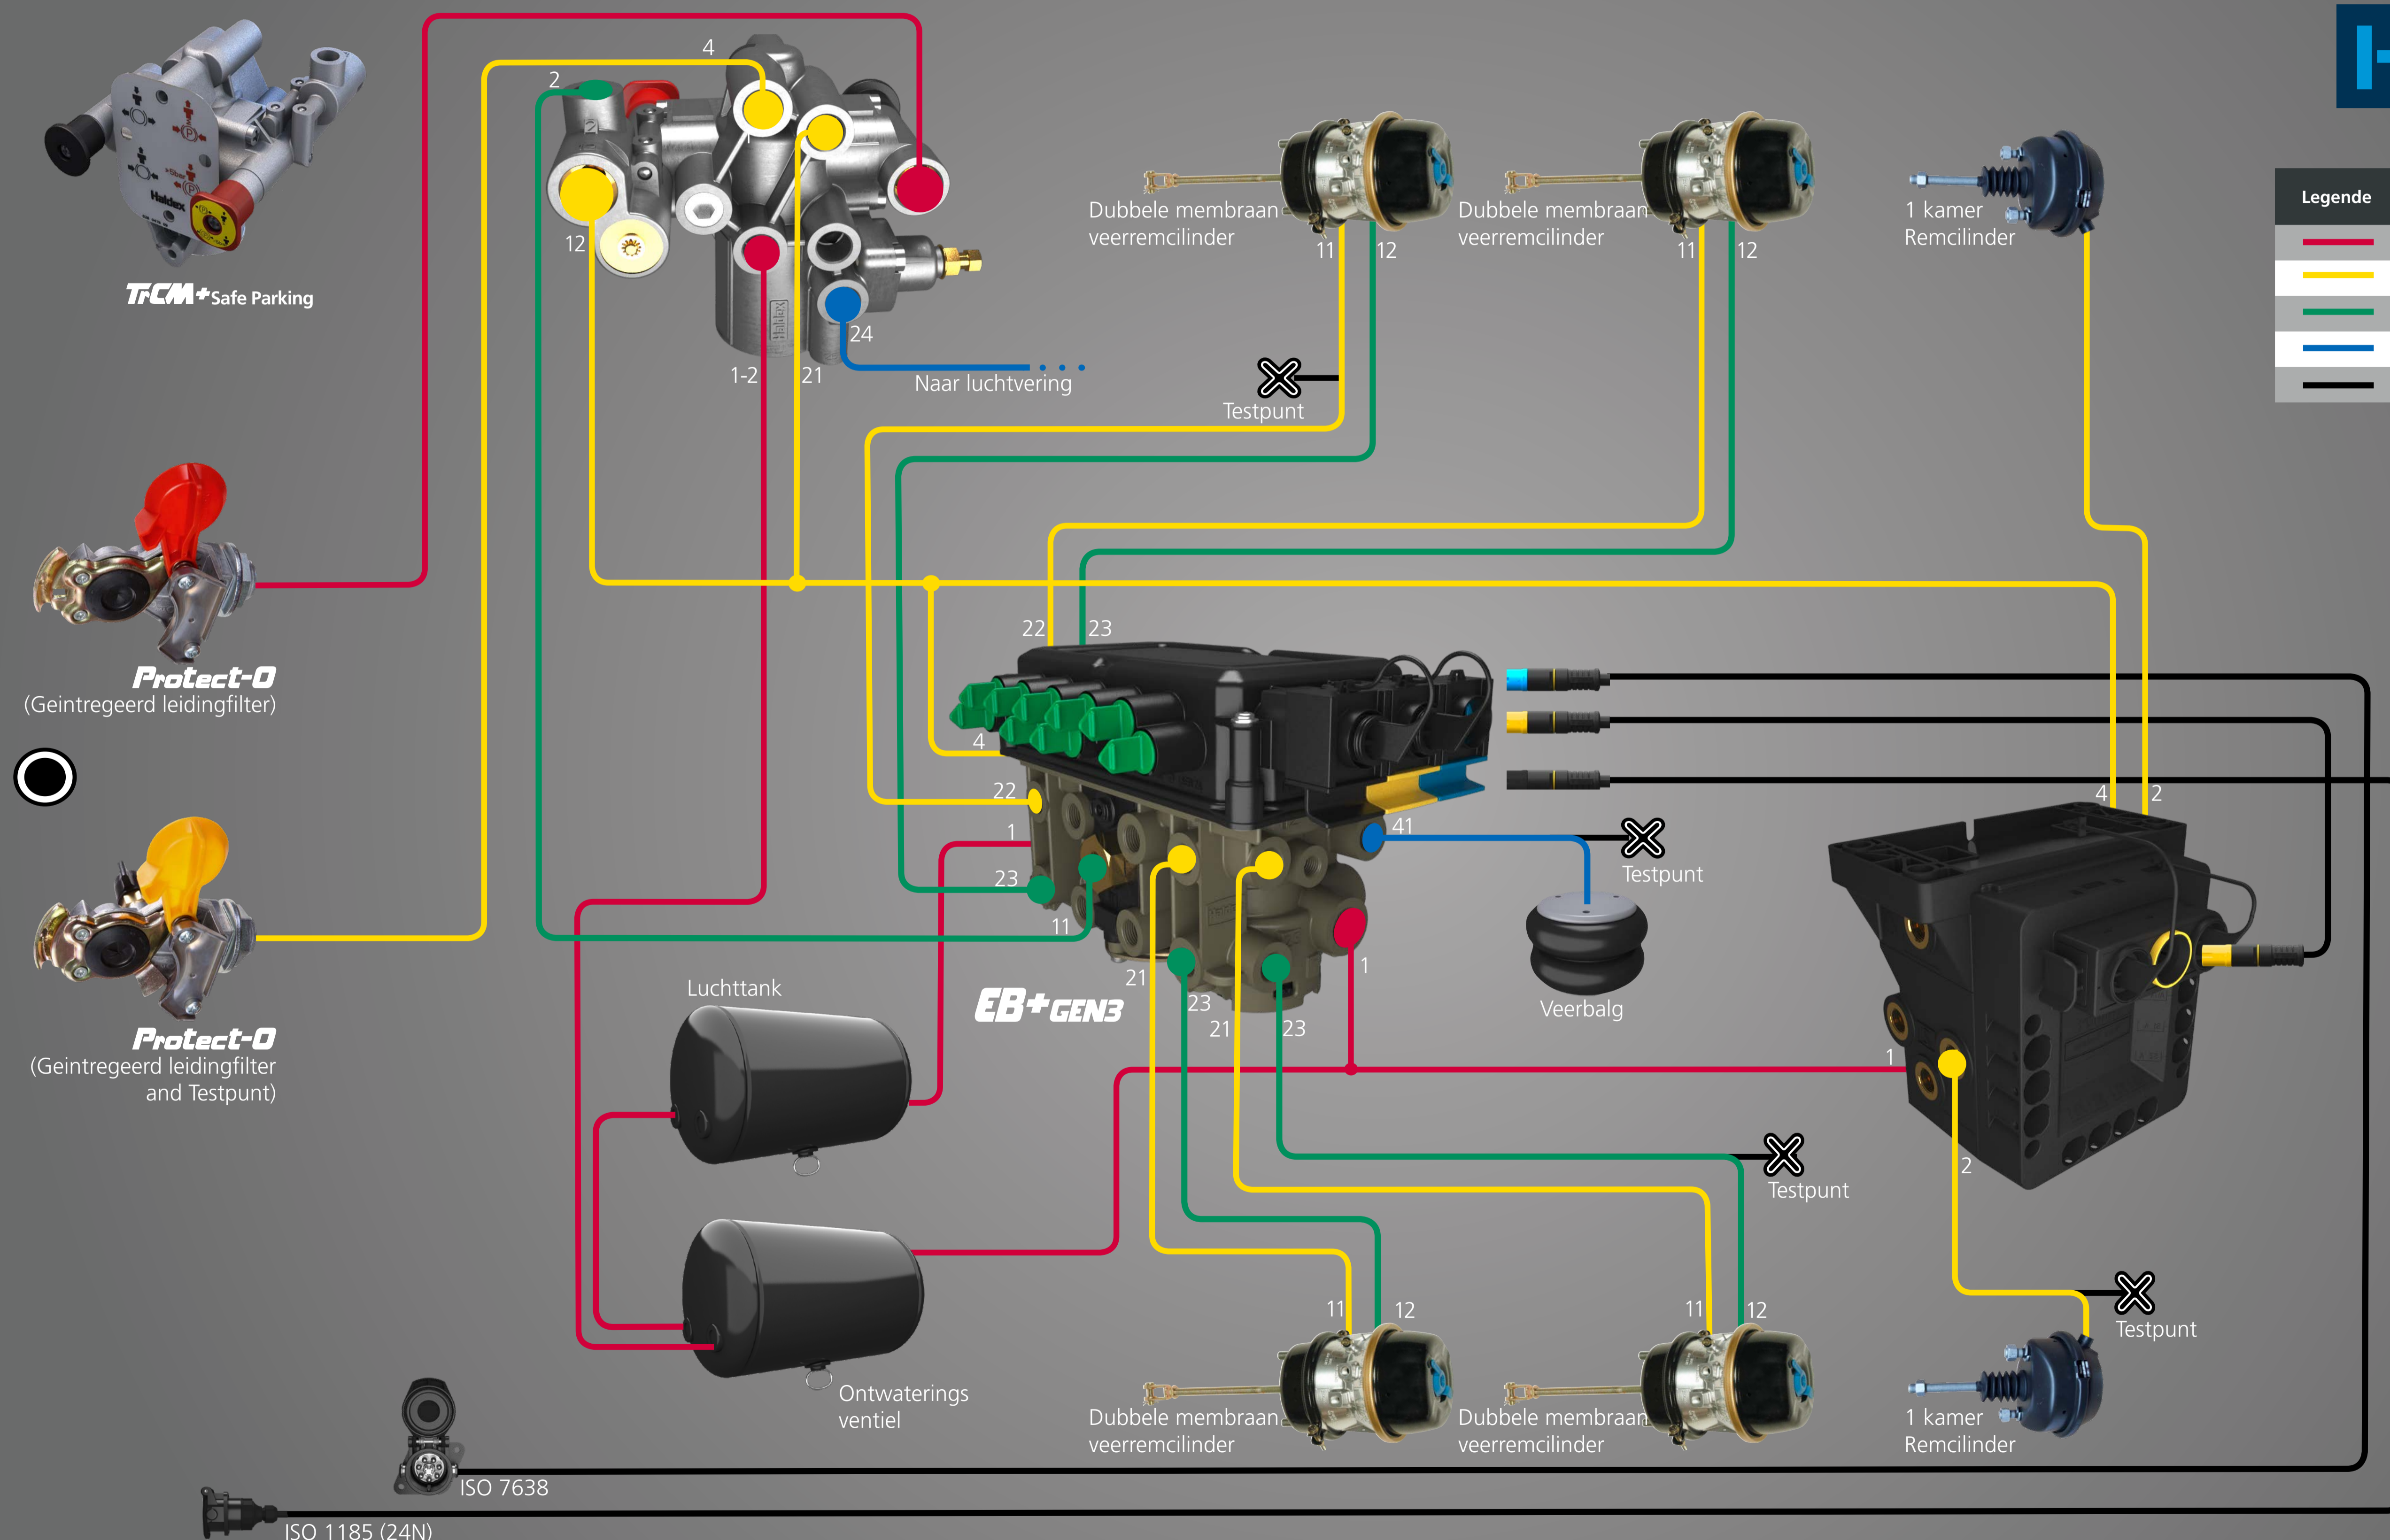

EB+GEN3

REMSCHEMA 3M SEMI MET TRCM+

Innovative Vehicle Solutions

Legende	
—	Noodrem
—	Bedrijfsrem
—	Parkeerrem
—	Luchtvering
—	Stroomvoorziening

TCM+ Safe Parking

Protect-O
(Geintregeerd leidingfilter)

Protect-O
(Geintregeerd leidingfilter and Testpunt)

Luchttank

Ontwateringsventiel

ISO 1185 (24N)

www.haldex.com