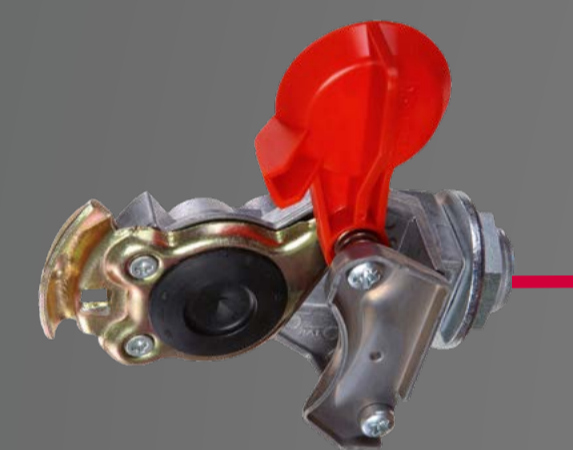

EB+GEN3

REMSCHEMA 3M SEMI MET TRCM+

Innovative Vehicle Solutions

Legende	
—	Noodrem
—	Bedrijfsrem
—	Parkeerrem
—	Luchtvering
—	Stroomvoorziening

TCM+ Safe Parking

Protect-O
(Geintregeerd leidingfilter)

Protect-O
(Geintregeerd leidingfilter and Testpunt)

Luchttank

Ontwateringsventiel

ISO 1185 (24N)

www.haldex.com