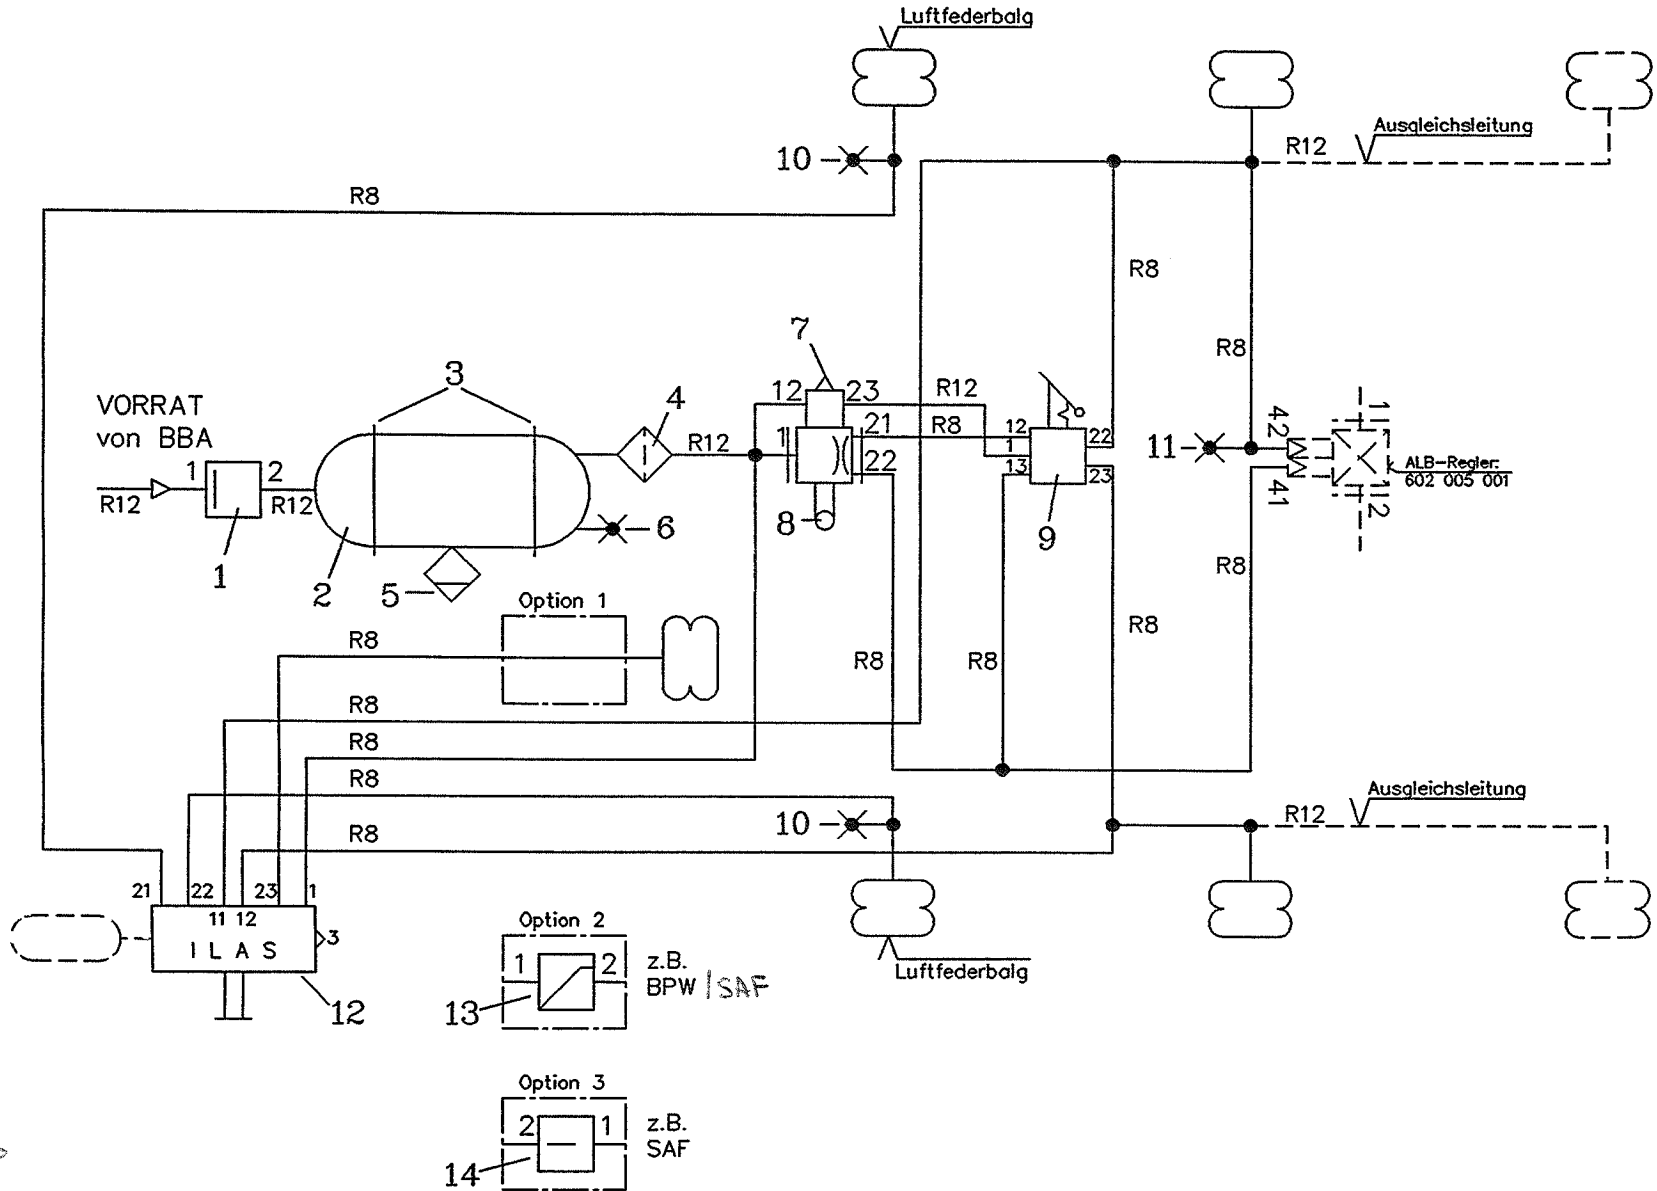

LUFFEDER-ANLAGE mit einem Nieuregelventil
mit Höhenbegrenzung, mit WL-Schaltventil
für 2,- oder 3 - Achs-Sattelanhänger
mit I L A S (Integr. Lift Achs - System)
Hersteller :

380 082 521

BLATTZ.: 1

BLATT : 1

SYMBOLS : DIN 74253